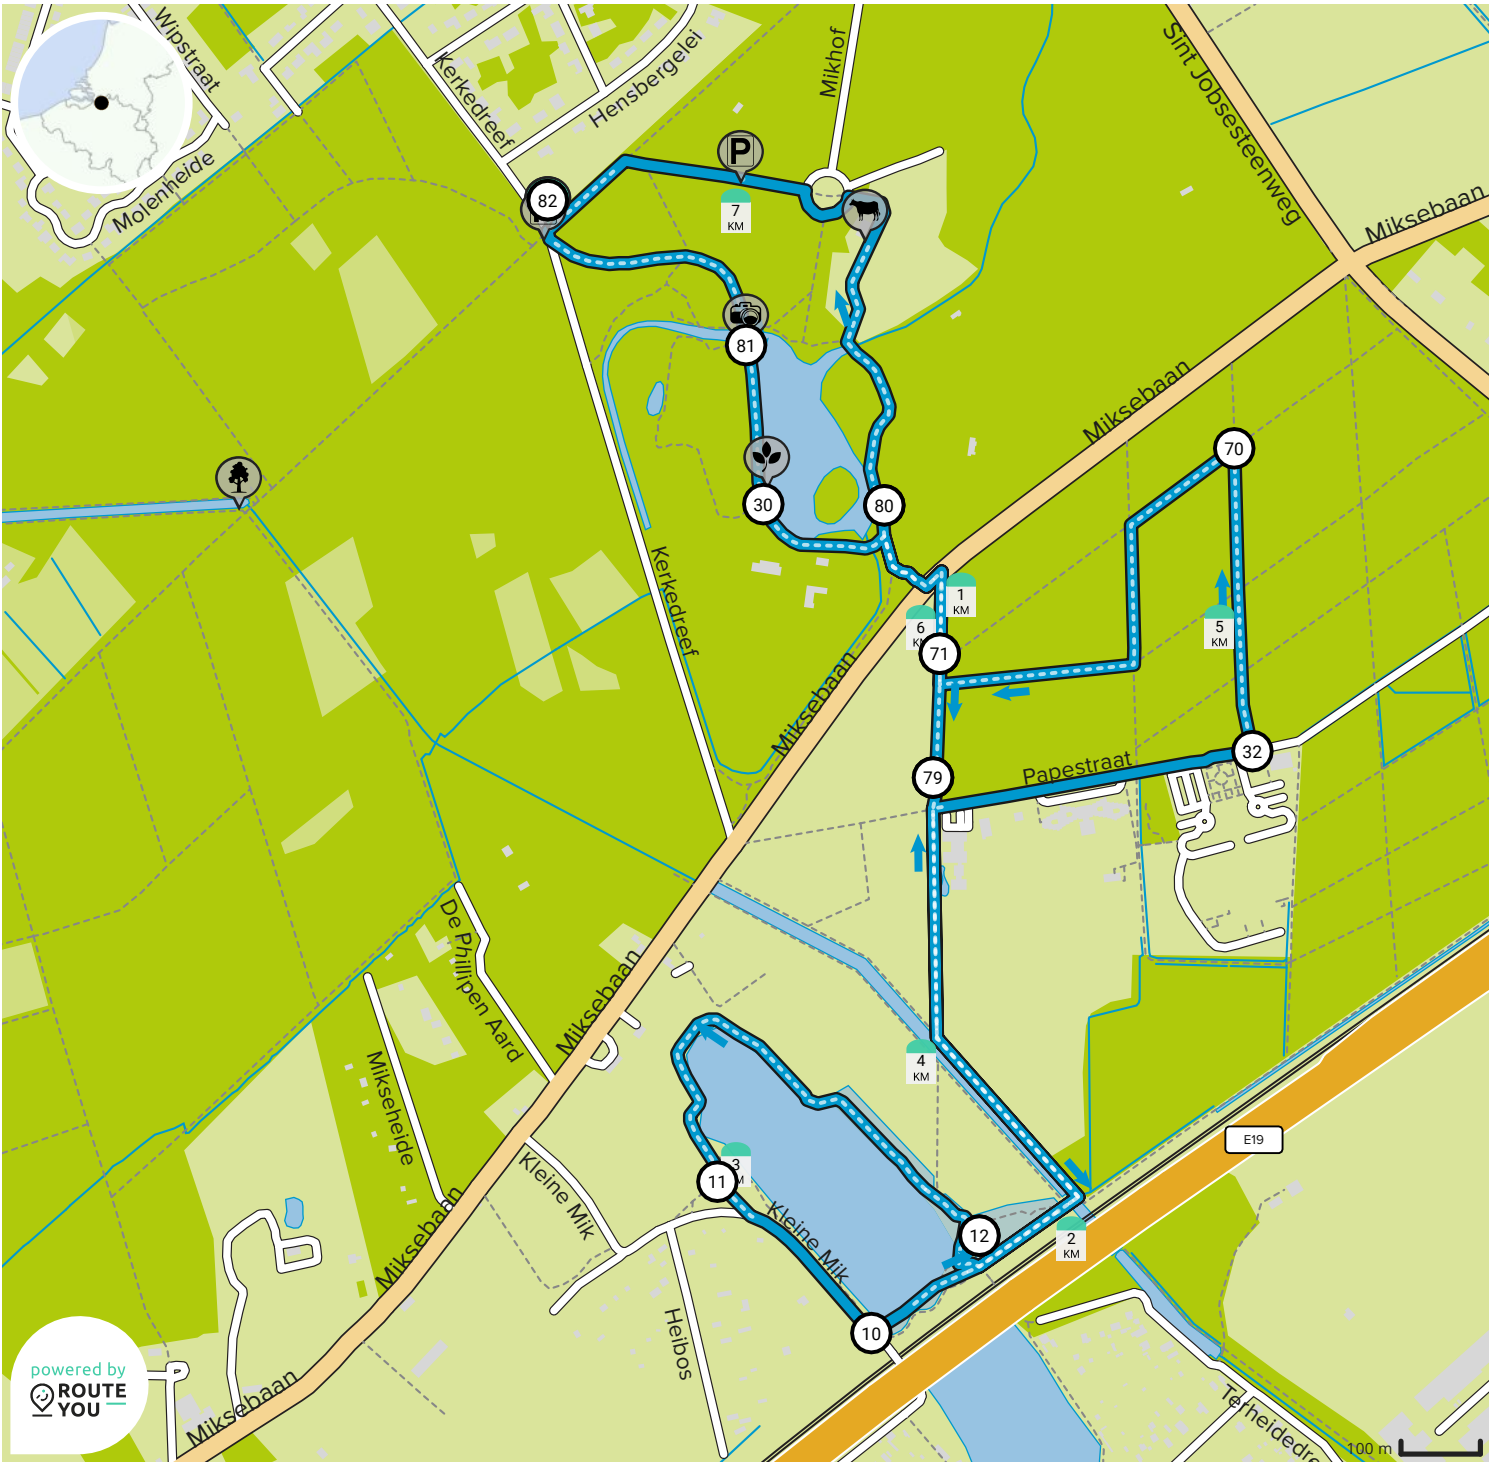

Brasschaat_natuur_domein De Mik_7km

Door Brasschaat toerisme

BEKIJK OP MOBIEEL

↔ Lengte: 7.3 km

↗ Stijging: 42 m

📶 Moeilijkheidsgraad: 6/10

📍 Mikhof, 2930 Brasschaat, België

📍 Mikhof, 2930 Brasschaat, België

powered by ROUTE YOU

Map Data: © OpenStreetMap Contributors; Cartography: © RouteYou

B R A S S C H A A T