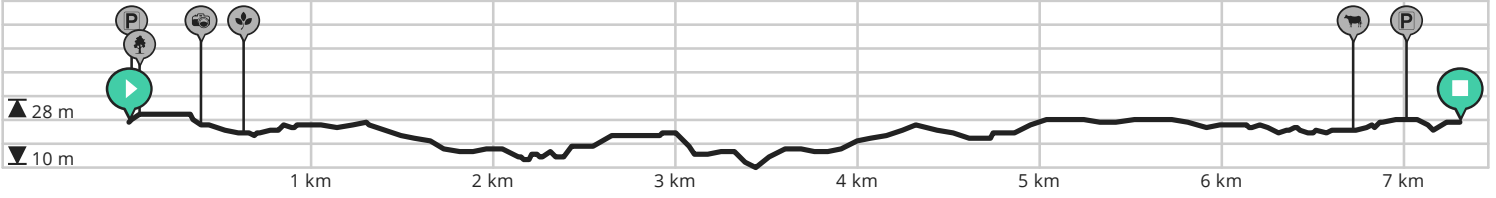

Brasschaat_natuur_domein De Mik_7km

Door Brasschaat toerisme

BEKIJK OP MOBIEEL

↔ Lengte: 7.3 km

↗ Stijging: 42 m

📶 Moeilijkheidsgraad: 6/10

📍 Mikhof, 2930 Brasschaat, België

📍 Mikhof, 2930 Brasschaat, België