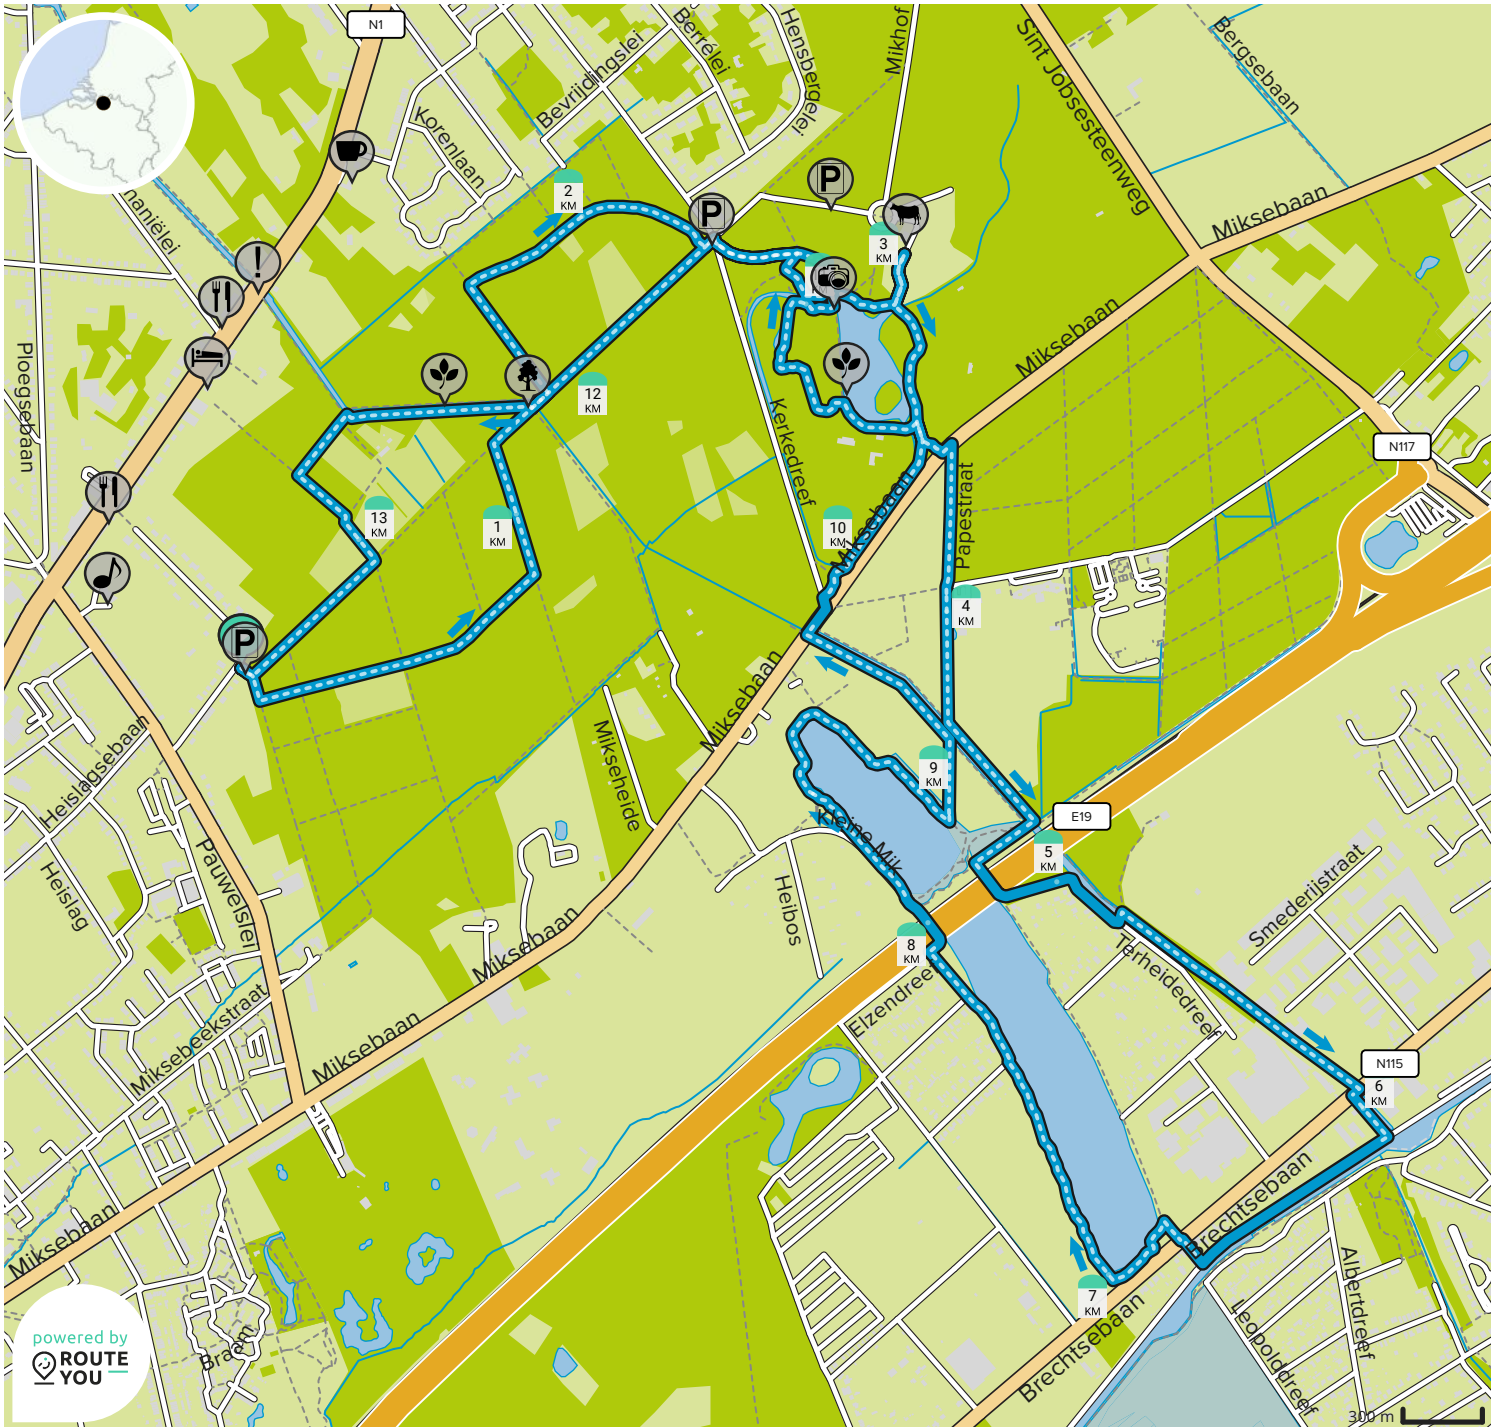

Brasschaat_Natuur_De Inslag, Mik & E10plas_13,7Km

Door Brasschaat toerisme

BEKIJK OP MOBIEL

- Lengte: 13.5 km
- Stijging: 66 m
- Moelijkheidsgraad: 7/10

- Fortsebaan 33, 2930 Brasschaat, België / Belgique / Belgien
- Fortsebaan 33, 2930 Brasschaat, België / Belgique / Belgien

Map Data: © OpenStreetMap Contributors; Cartography: © RouteYou

B R A S S C H A A T