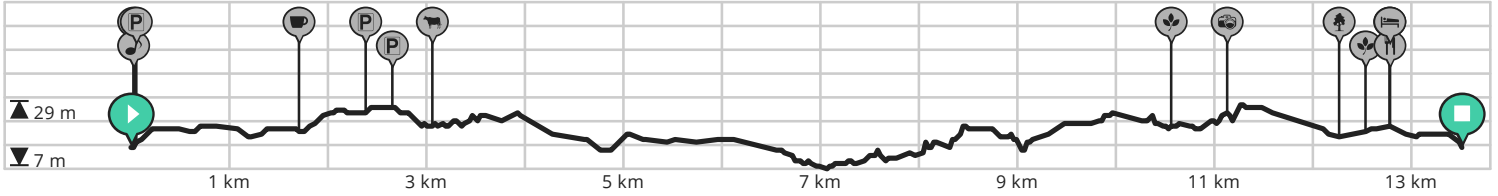

Brasschaat_Natuur_De Inslag, Mik & E10plas_13,7Km

Door Brasschaat toerisme

BEKIJK OP MOBIEL

- Lengte: 13.5 km
- Stijging: 66 m
- Moelijkheidsgraad: 7/10

- Fortsebaan 33, 2930 Brasschaat, België / Belgique / Belgien
- Fortsebaan 33, 2930 Brasschaat, België / Belgique / Belgien