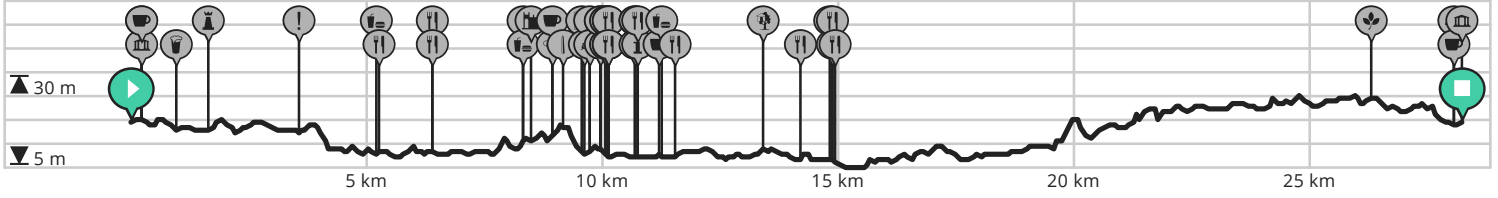

# Brasschaat\_Suggestieroute\_28Km

Door Brasschaat toerisme

BEKIJK OP MOBIEL

↔ Lengte: 28.2 km

📍 Licht Vliegwezenlaan, 2930 Brasschaat, België

📈 Stijging: 58 m

📍 Licht Vliegwezenlaan, 2930 Brasschaat, België

📊 Moeilijkheidsgraad: 2/10

Map Data: © OpenStreetMap Contributors; Cartography: © RouteYou

B R A S S C H A A T