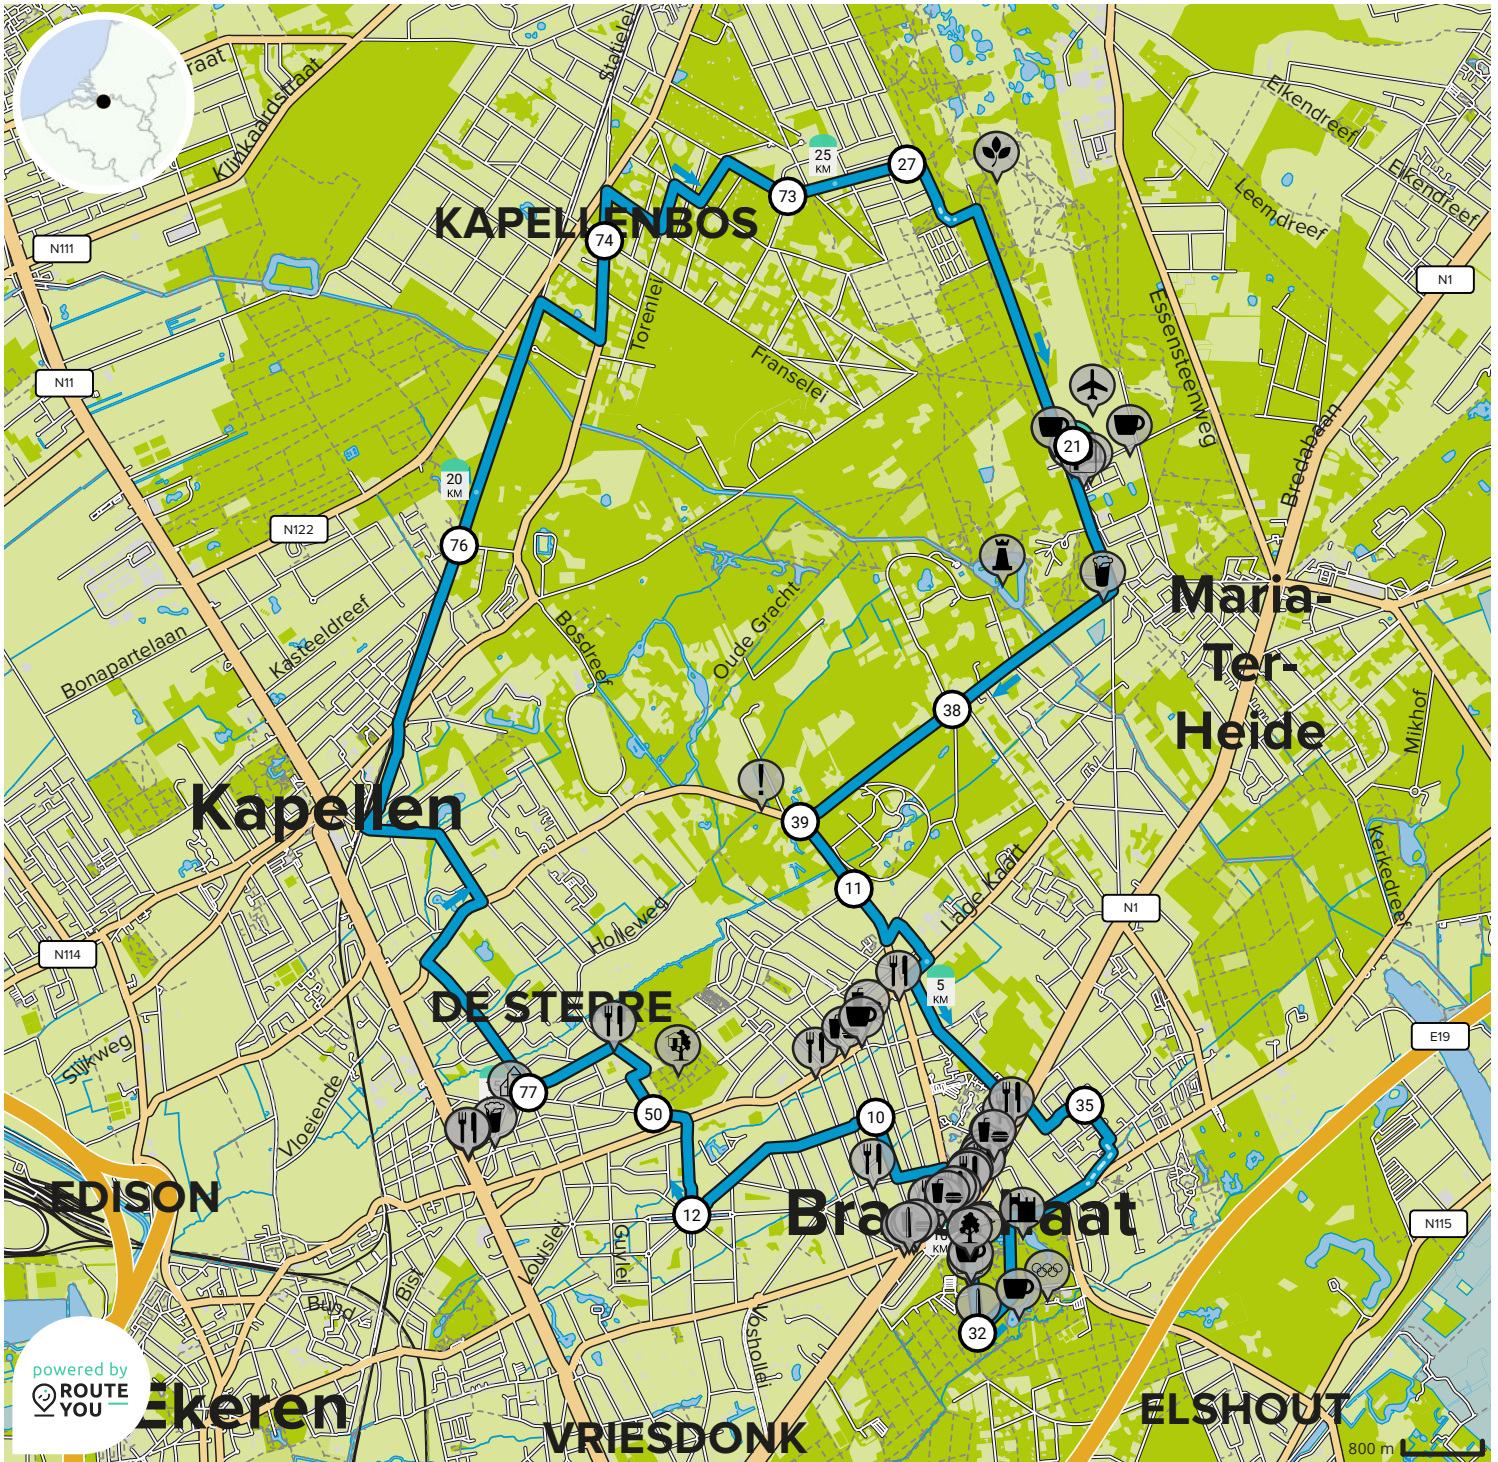

# Brasschaat\_Suggestieroute\_28Km

Door Brasschaat toerisme

BEKIJK OP MOBIEL

↔ Lengte: 28.2 km

📍 Licht Vliegwezenlaan, 2930 Brasschaat, België

📈 Stijging: 58 m

📍 Licht Vliegwezenlaan, 2930 Brasschaat, België

📊 Moeilijkheidsgraad: 2/10

Map Data: © OpenStreetMap Contributors; Cartography: © RouteYou

B R A S S C H A A T