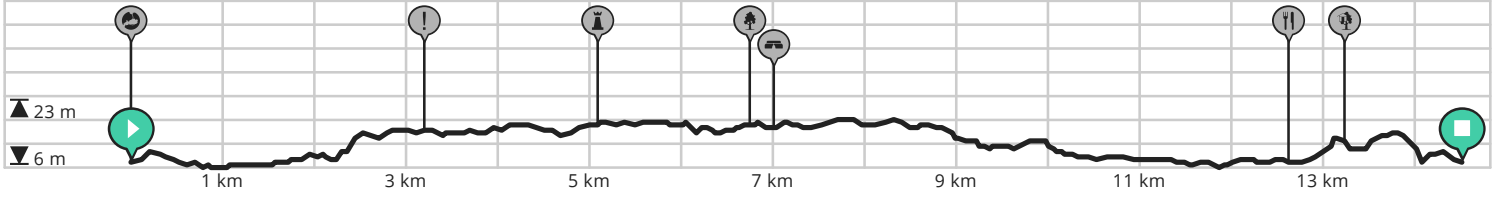

# Brasschaat\_natuur\_bos-&bunkerroute\_15Km

Door Brasschaat toerisme

BEKIJK OP MOBIEL

Lengte: 14.5 km

Rustoordlei 111, 2930 Brasschaat, België

Stijging: 40 m

Rustoordlei 111, 2930 Brasschaat, België

Moelijkheidsgraad: 6/10