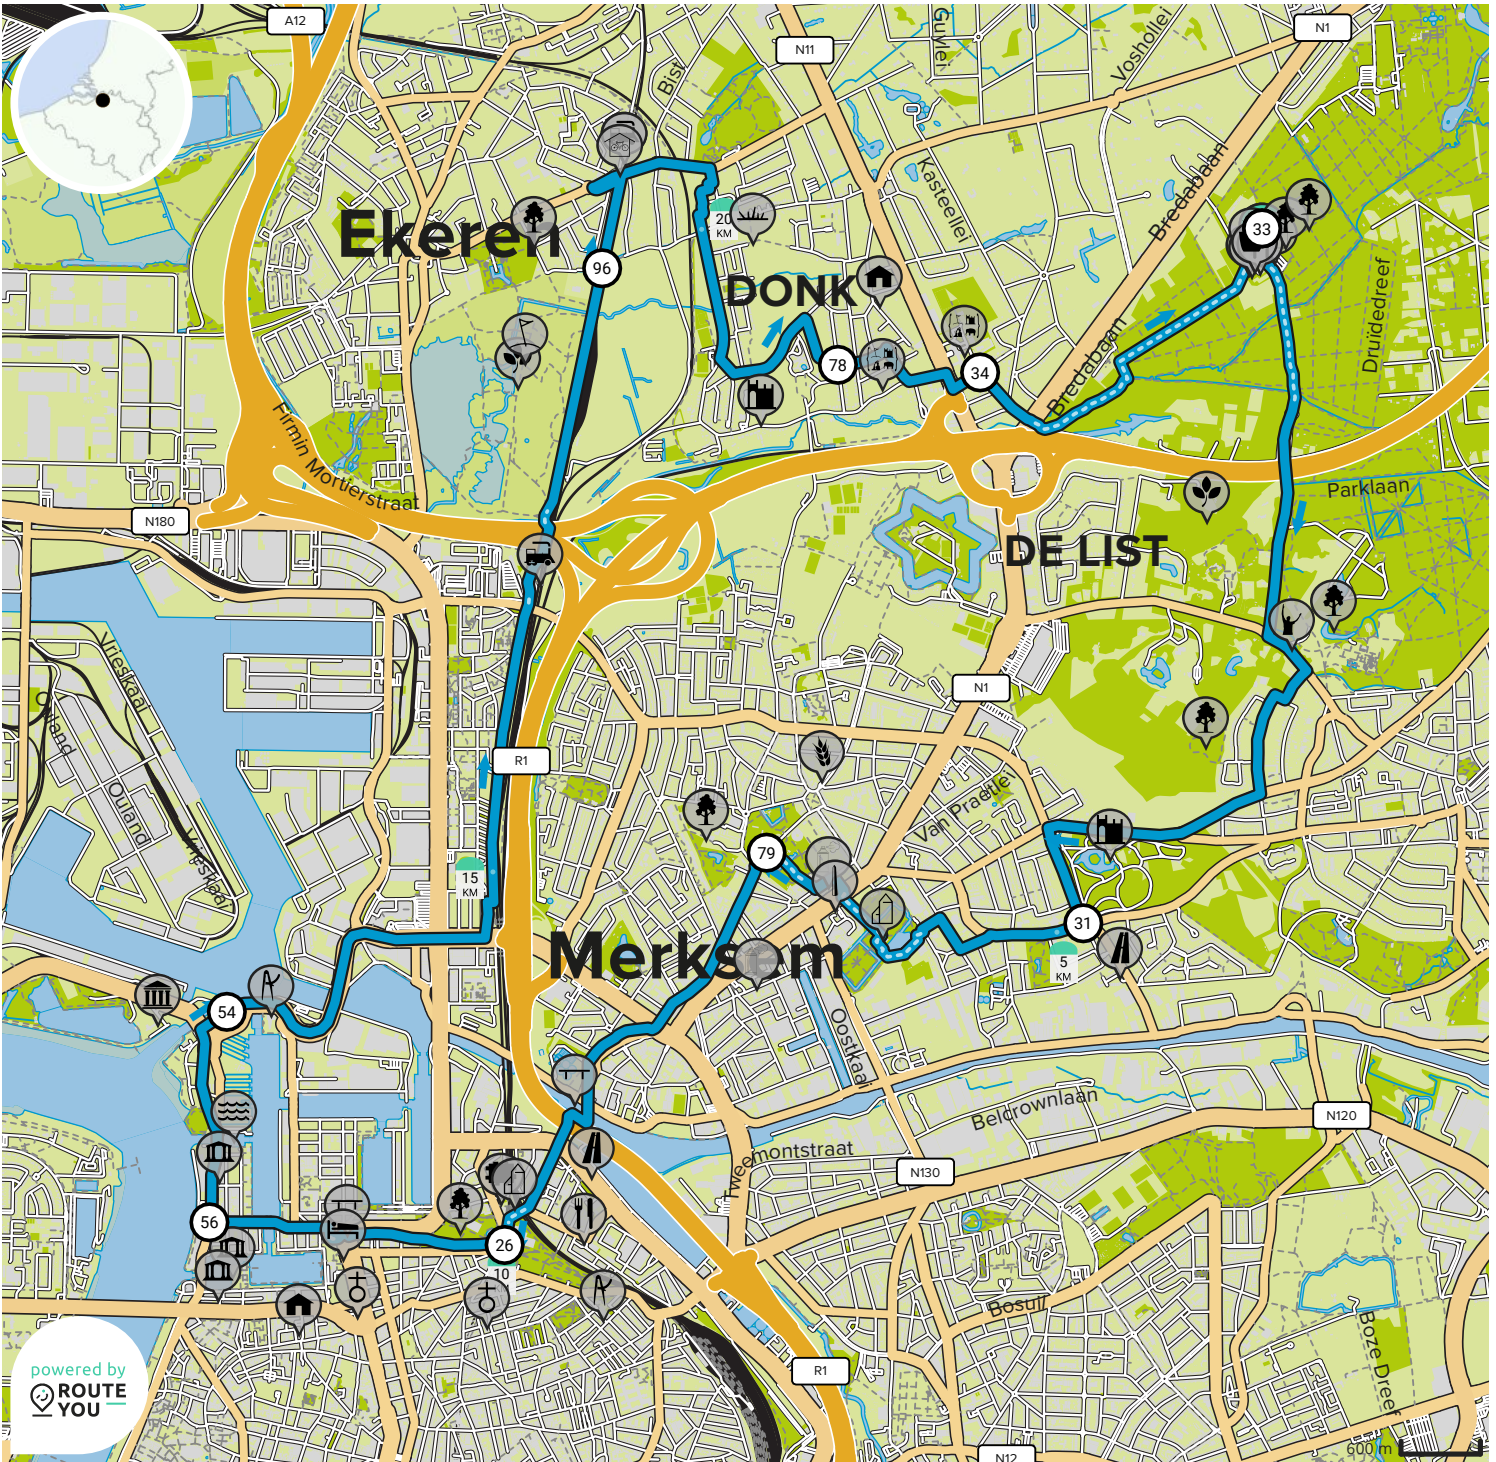

Brasschaat_naar Antwerpen_25Km

Door Brasschaat toerisme

BEKIJK OP MOBIEL

↔ Lengte: 24.7 km

📍 Middenbosdreef, 2930 Brasschaat, België

📈 Stijging: 64 m

📍 Middenbosdreef, 2930 Brasschaat, België

📊 Moeilijkheidsgraad: 2/10

powered by
**ROUTE
YOU**

Map Data: © OpenStreetMap Contributors; Cartography: © RouteYou

B R A S S C H A A T