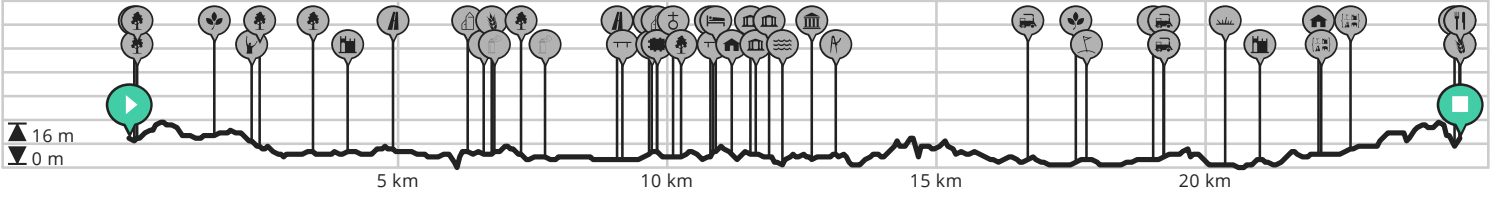

Brasschaat_naar Antwerpen_25Km

Door Brasschaat toerisme

BEKIJK OP MOBIEL

↔ Lengte: 24.7 km

📍 Middenbosdreef, 2930 Brasschaat, België

📈 Stijging: 64 m

📍 Middenbosdreef, 2930 Brasschaat, België

📊 Moeilijkheidsgraad: 2/10