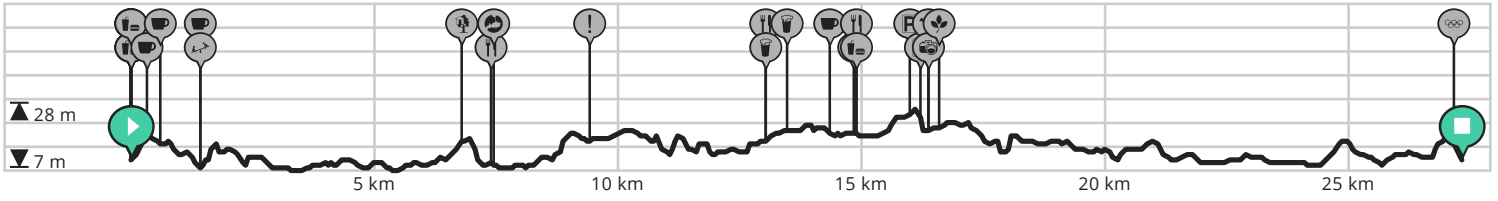

Brasschaat_door Brasschaat en Schoten_27Km

Door Brasschaat toerisme

BEKIJK OP MOBIEEL

↔ Lengte: 27.3 km

📍 2930 Brasschaat, België

↗ Stijging: 83 m

📍 Hemeldreef, 2930 Brasschaat, België

📊 Moeilijkheidsgraad: 4/10