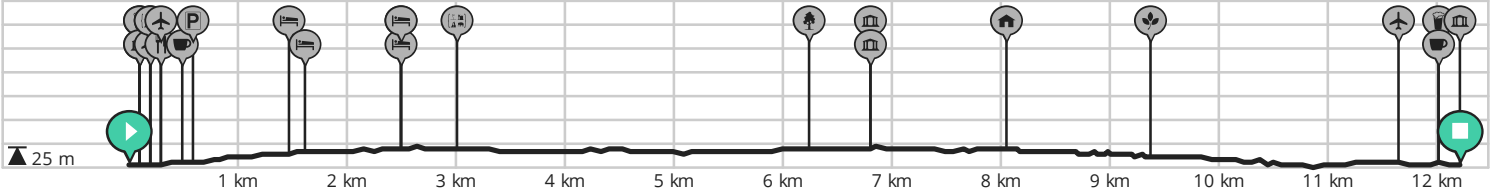

Brasschaat_Natuur_Vliegveld_12km

Door Brasschaat toerisme

BEKIJK OP MOBIEL

↔ Lengte: 12.2 km

↗ Stijging: 9 m

📶 Moeilijkheidsgraad: 3/10

📍 Licht Vliegwezenlaan 1A, 2930 Maria-ter-Heide, België

📍 Licht Vliegwezenlaan 1A, 2930 Maria-ter-Heide, België