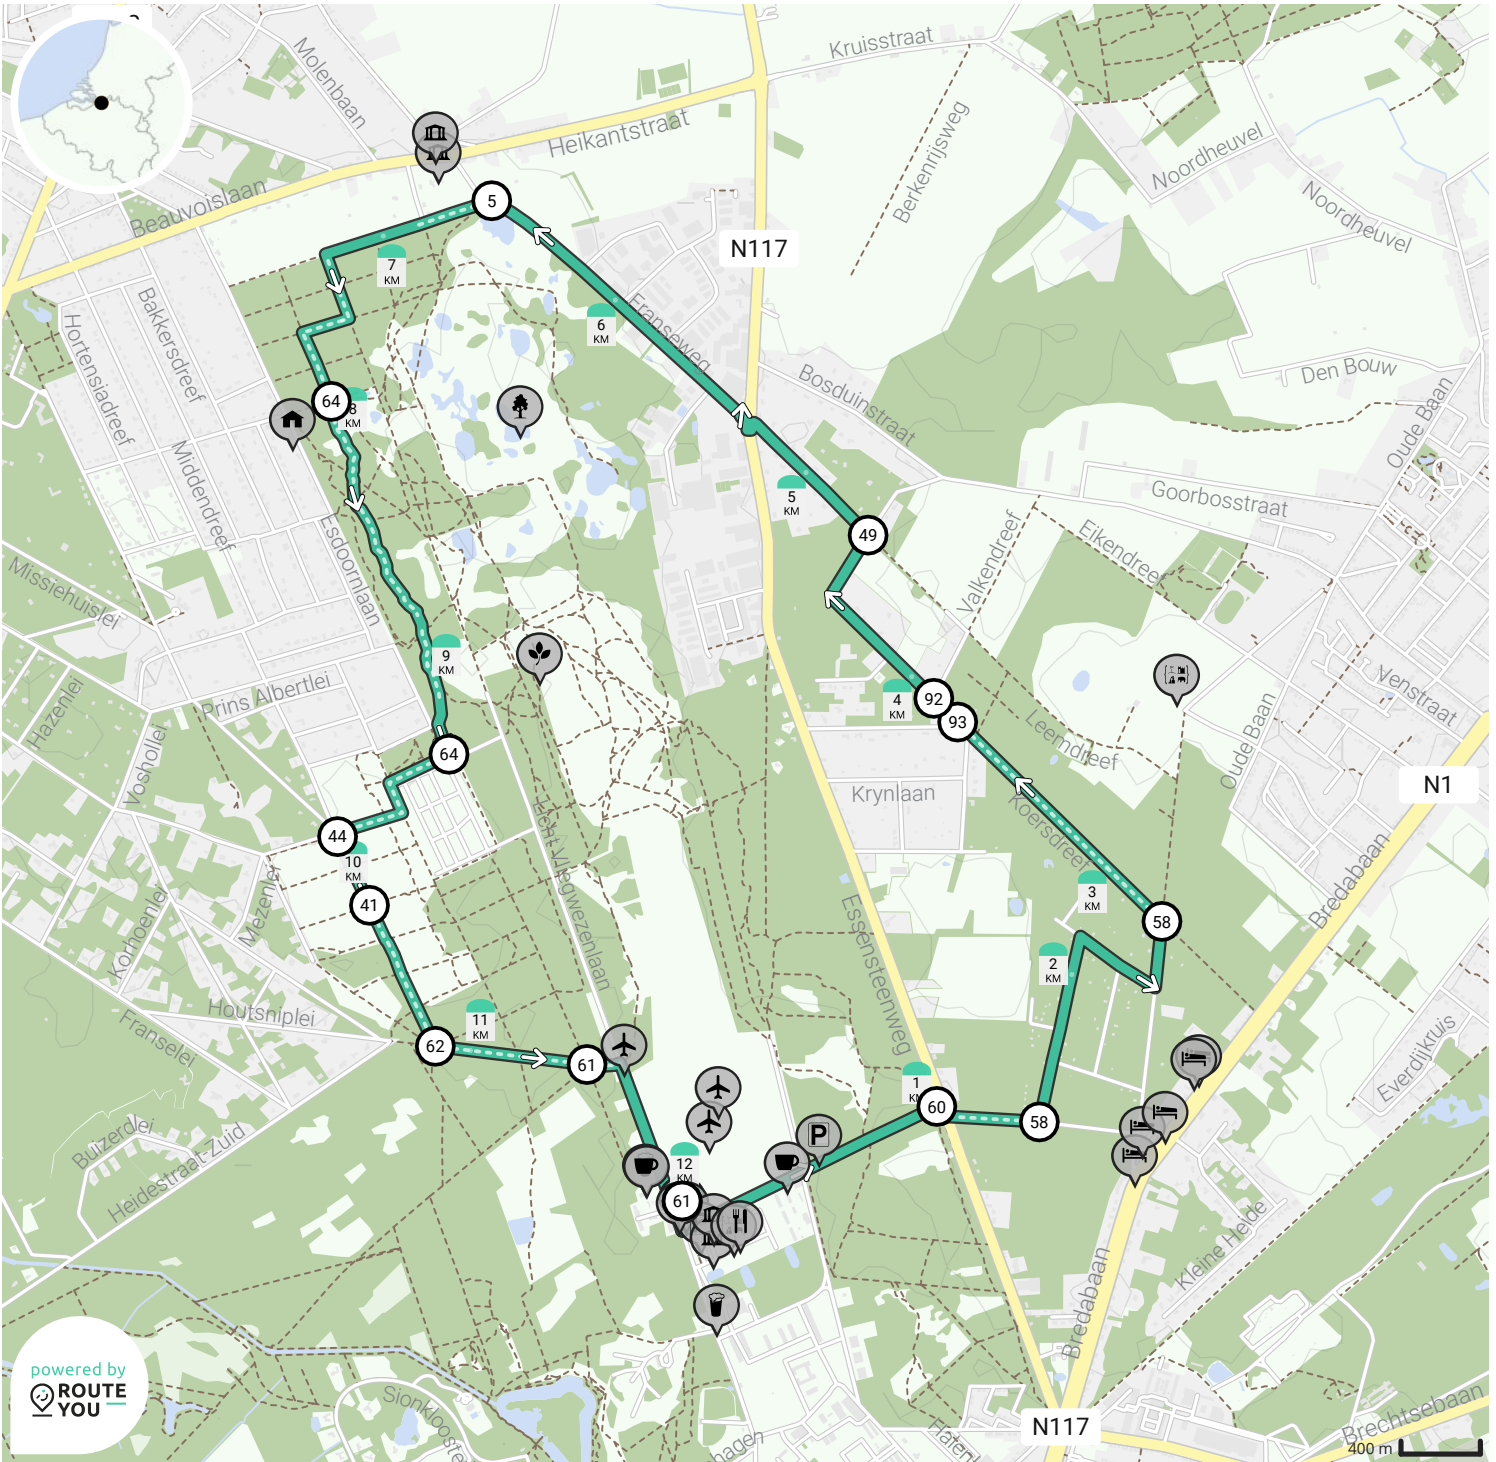

Brasschaat_Natuur_Vliegveld_12km

Door Brasschaat toerisme

BEKIJK OP MOBIEL

↔ Lengte: 12.2 km

↗ Stijging: 9 m

📶 Moeilijkheidsgraad: 3/10

📍 Licht Vliegwezenlaan 1A, 2930 Maria-ter-Heide, België

📍 Licht Vliegwezenlaan 1A, 2930 Maria-ter-Heide, België

powered by
ROUTE YOU

Map Data: © OpenStreetMap Contributors; Cartography: © RouteYou

B R A S S C H A A T